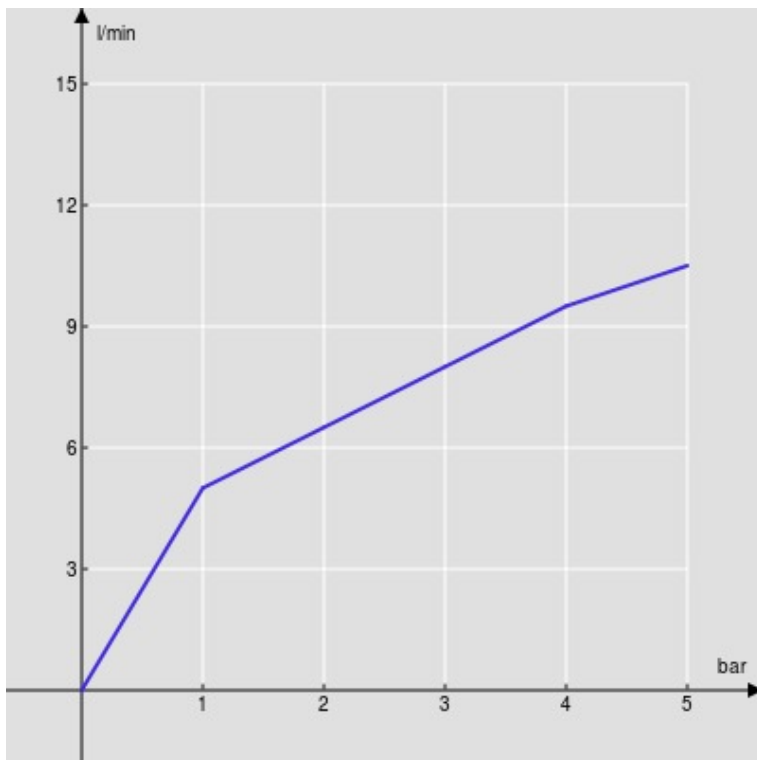

SPECIFICHE

Monocomando

Chrome

Bocca girevole

Doccetta monogetto estraibile

Flessibili inox ø 3/8"

Limitatore di portata con freno al 50%

Imballo: 56,5 x 29 x 7,1 cm / 0,01163 m³ / 2,16 kg

CERTIFICAZIONI

DIAGRAMMA DI PORTATA: ACQUA CALDA/FREDDA

— Aeratore

DIAGRAMMA DI PORTATA: ACQUA MISCELATA

— Aeratore