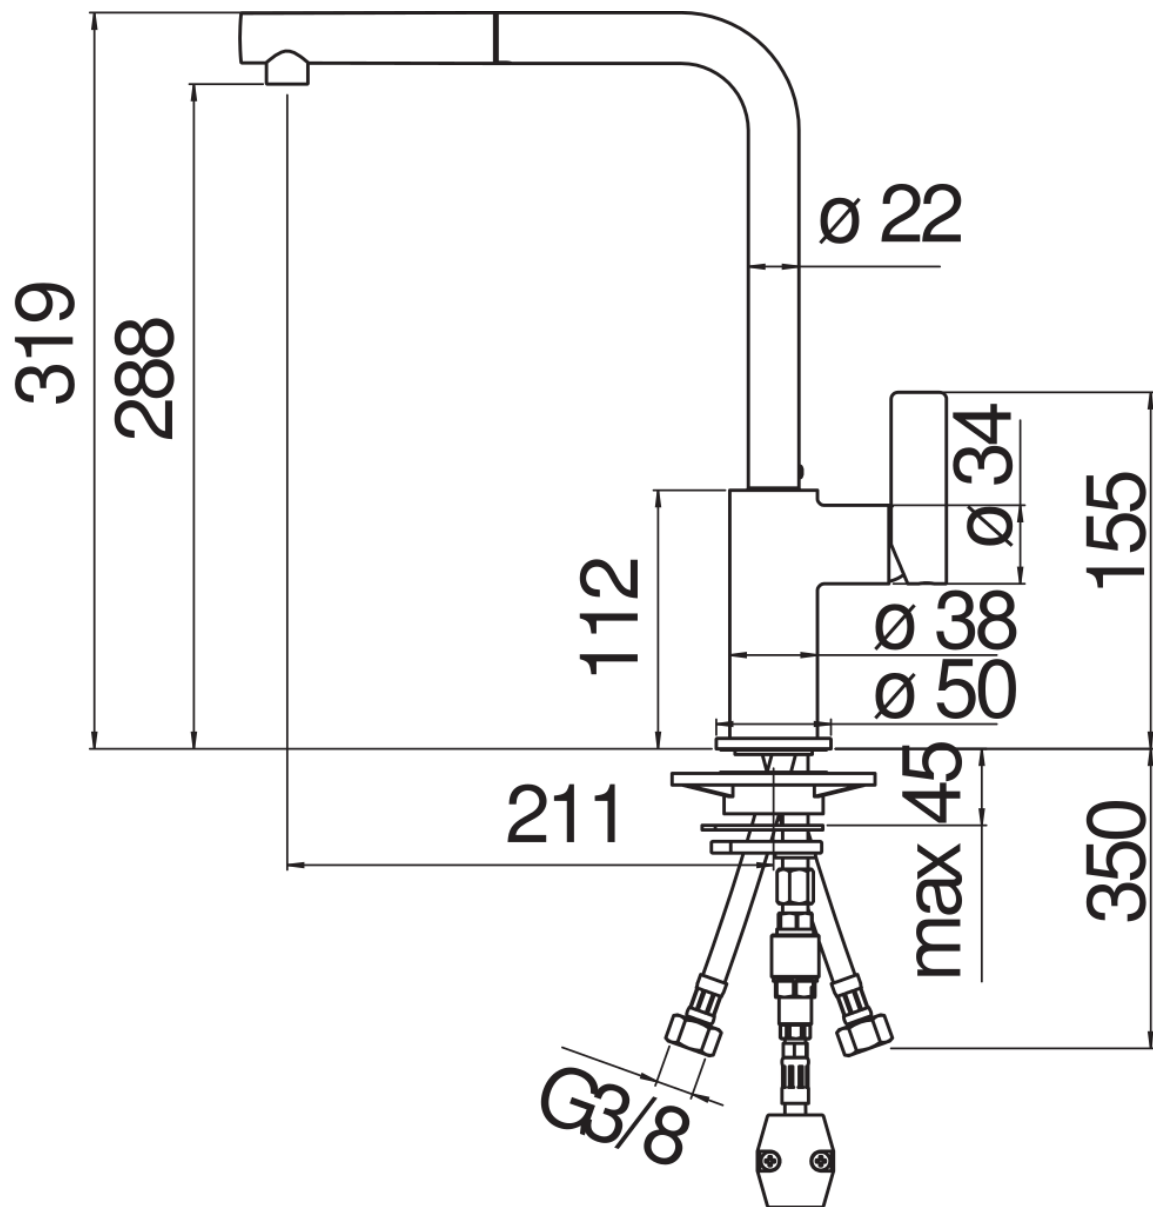

SPECIFICHE

Monocomando

Chrome

Bocca girevole

Doccetta monogetto estraibile

Flessibili inox ø 3/8"

Limitatore di portata con freno al 50%

Imballo: 56,5 x 29 x 7,1 cm / 0,01163 m³ / 2,16 kg

CERTIFICAZIONI

DIAGRAMMA DI PORTATA: ACQUA CALDA/FREDDA

— Aeratore

DIAGRAMMA DI PORTATA: ACQUA MISCELATA

— Aeratore