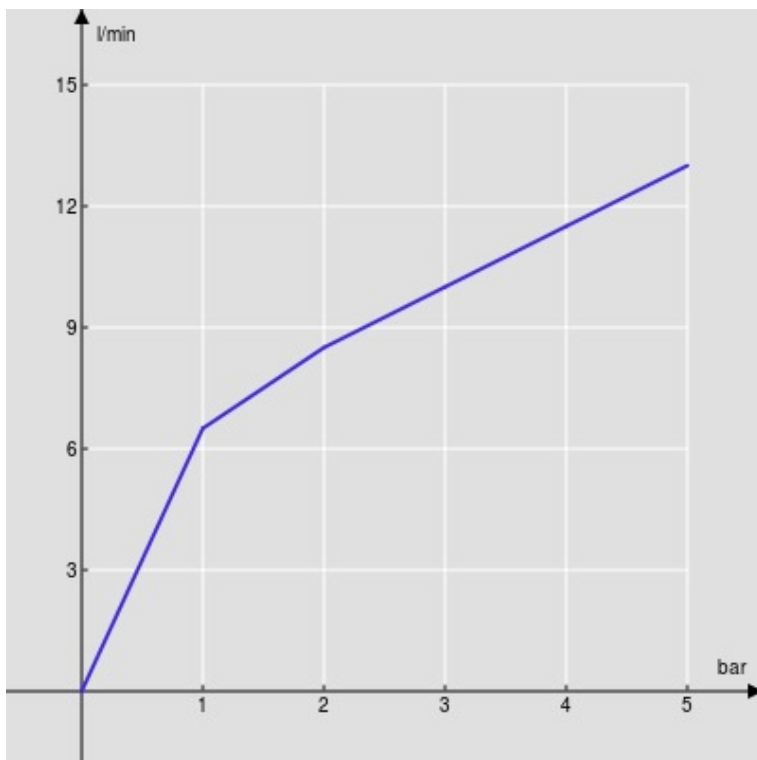

SPECIFICHE

Monocomando

Chrome

Bocca girevole

Doccetta monogetto estraibile

Flessibili inox ø 3/8"

Limitatore di portata con freno al 50%

Imballo: 56,5 x 29 x 7,1 cm / 0,01163 m³ / 2,16 kg

CERTIFICAZIONI

DIAGRAMMA DI PORTATA: ACQUA CALDA/FREDDA

— Aeratore

DIAGRAMMA DI PORTATA: ACQUA MISCELATA

— Aeratore